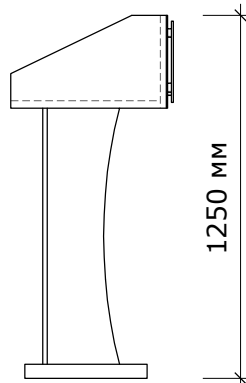

Реализация интерьерных мебельных проектов

стекло цветное непрозрачное

стекло цветное непрозрачное

ЛДСП

стекло цветное непрозрачное

по согласованию

э/м отверстия с заглушками

745 мм

Общие сведения:

1. Все видимые торцы обработаны кромкой противоударной ПВХ 2.0мм
2. Исполнение ламинированная плита толщиной 25мм
3. Варианты декоров по каталогу Egger или "Русский ламинат"
4. Столы и трибуны комплектуются регулируемыми опорами
5. Длина стола и стыки составных частей: по согласованию с заказчиком