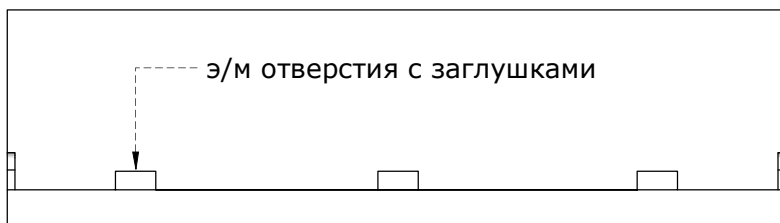

Реализация интерьерных мебельных проектов

стекло цветное непрозрачное

стекло цветное непрозрачное

ЛДСП

стекло цветное непрозрачное

по согласованию

э/м отверстия с заглушками

745 мм

Общие сведения:

1. Все видимые торцы обработаны кромкой противоударной ПВХ 2.0мм
2. Исполнение ламинированная плита толщиной 25мм
3. Варианты декоров по каталогу Egger или "Русский ламинат"
4. Столы и трибуны комплектуются регулируемыми опорами
5. Длина стола и стыки составных частей: по согласованию с заказчиком