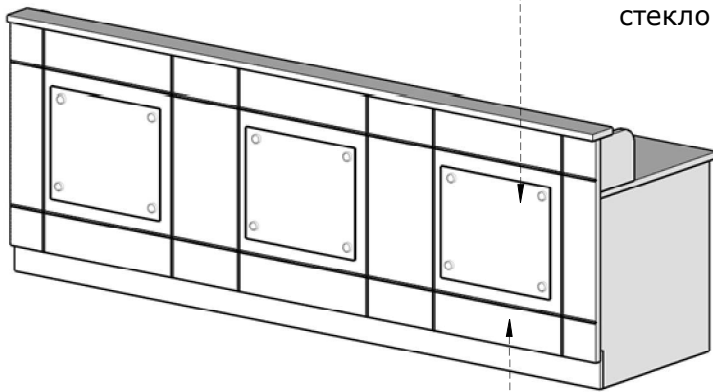

Реализация интерьерных мебельных проектов

стекло цветное непрозрачное

стекло цветное непрозрачное

ЛДСП

стекло цветное непрозрачное

по согласованию

э/м отверстия с заглушками

745 мм

Общие сведения:

1. Все видимые торцы обработаны кромкой противоударной ПВХ 2.0мм
2. Исполнение ламинированная плита толщиной 25мм
3. Варианты декоров по каталогу Egger или "Русский ламинат"
4. Столы и трибуны комплектуются регулируемыми опорами
5. Длина стола и стыки составных частей: по согласованию с заказчиком