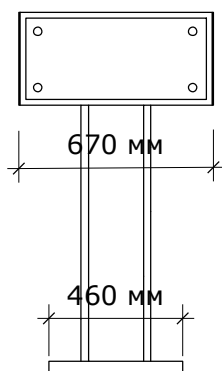

Реализация интерьерных мебельных проектов

стекло цветное непрозрачное

стекло цветное непрозрачное

ЛДСП

стекло цветное непрозрачное

по согласованию

э/м отверстия с заглушками

745 мм

Общие сведения:

1. Все видимые торцы обработаны кромкой противоударной ПВХ 2.0мм
2. Исполнение ламинированная плита толщиной 25мм
3. Варианты декоров по каталогу Egger или "Русский ламинат"
4. Столы и трибуны комплектуются регулируемыми опорами
5. Длина стола и стыки составных частей: по согласованию с заказчиком