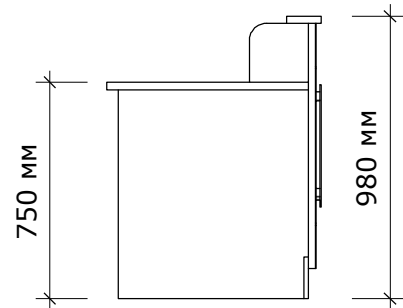

Реализация интерьерных мебельных проектов

стекло цветное непрозрачное

стекло цветное непрозрачное

ЛДСП

стекло цветное непрозрачное

по согласованию

э/м отверстия с заглушками

745 мм

Общие сведения:

1. Все видимые торцы обработаны кромкой противоударной ПВХ 2.0мм
2. Исполнение ламинированная плита толщиной 25мм
3. Варианты декоров по каталогу Egger или "Русский ламинат"
4. Столы и трибуны комплектуются регулируемыми опорами
5. Длина стола и стыки составных частей: по согласованию с заказчиком