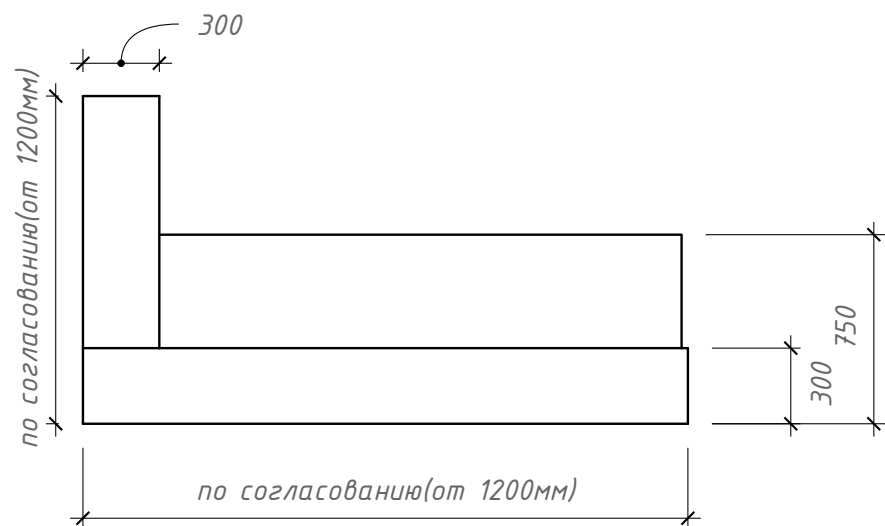

Технические характеристики стойки-ресепшн "Хибины"

1. Прямая модификация

Возможно внесения корректировок (по согласованию)

Технические характеристики стойки-ресепшн "Хибины"

2. Угловая модификация

№	Материал
1	Стекло непрозрачное
2	ЛДСП
3	Зеркальный металл
4	Композит (Фасад)
5	Лайтбокс