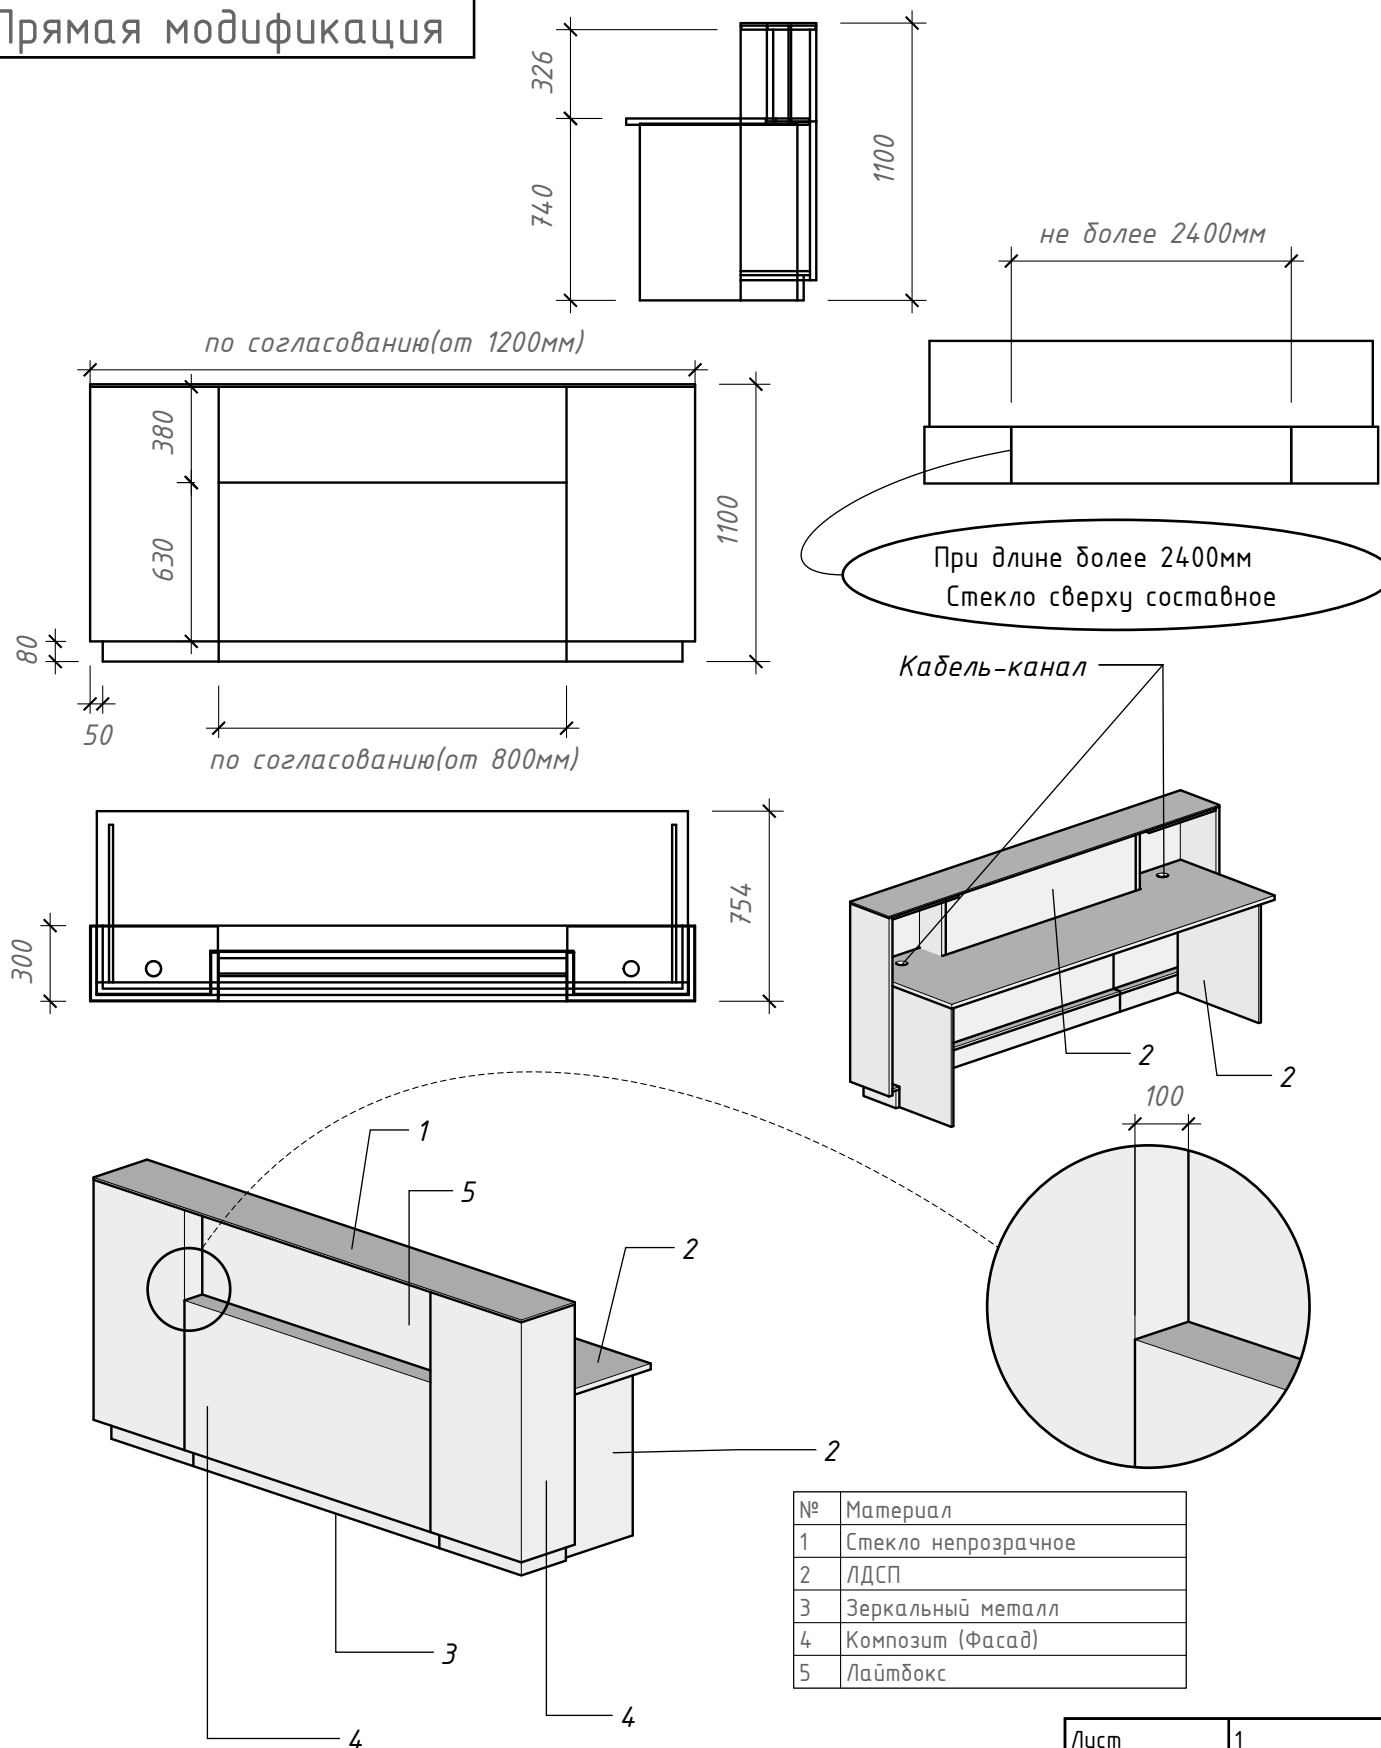

Технические характеристики стойки-ресепшн "Хибины"

1. Прямая модификация

Возможно внесения корректировок (по согласованию)

Технические характеристики стойки-ресепшн "Хибины"

2. Угловая модификация

№	Материал
1	Стекло непрозрачное
2	ЛДСП
3	Зеркальный металл
4	Композит (Фасад)
5	Лайтбокс