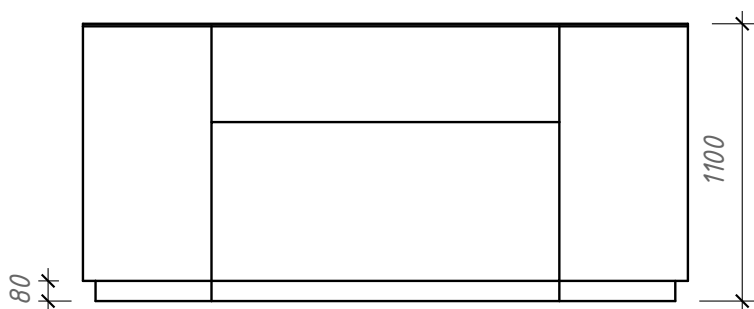

Технические характеристики стойки-ресепшн "Хибины"

1. Прямая модификация

Возможно внесения корректировок (по согласованию)

Технические характеристики стойки-ресепшн "Хибины"

2. Угловая модификация

№	Материал
1	Стекло непрозрачное
2	ЛДСП
3	Зеркальный металл
4	Композит (Фасад)
5	Лайтбокс