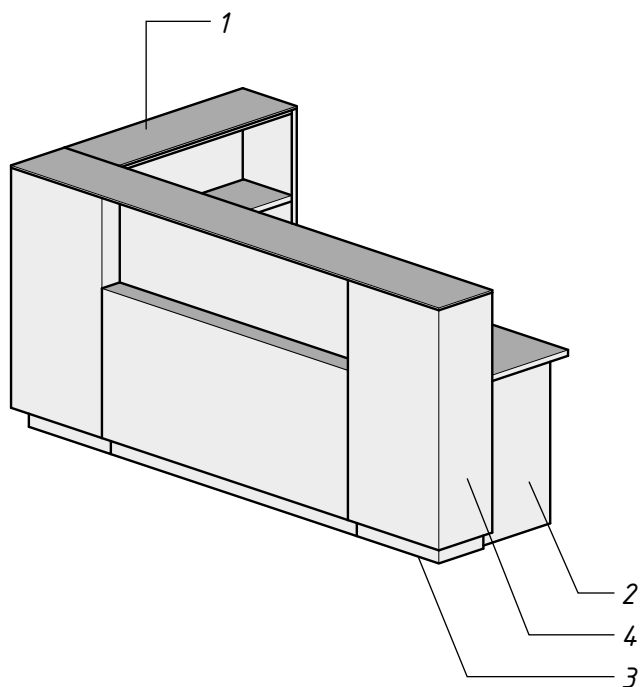

Технические характеристики стойки-ресепшн "Хибины"

1. Прямая модификация

Возможно внесения корректировок (по согласованию)

Технические характеристики стойки-ресепшн "Хибины"

2. Угловая модификация

№	Материал
1	Стекло непрозрачное
2	ЛДСП
3	Зеркальный металл
4	Композит (Фасад)
5	Лайтбокс