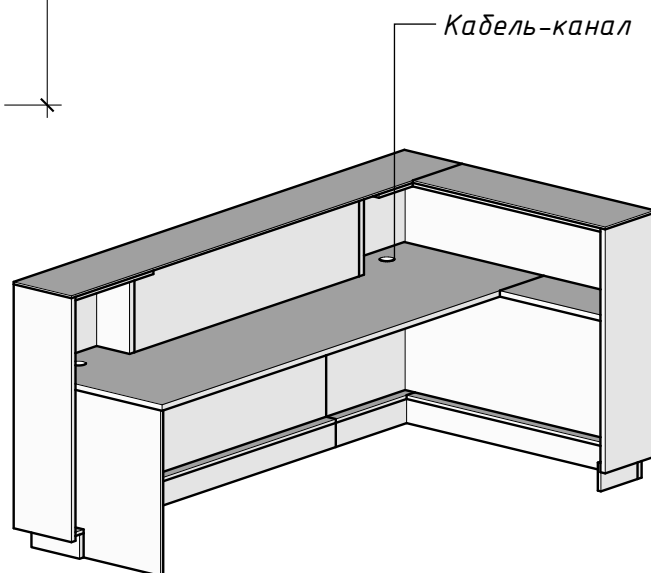

Технические характеристики стойки-ресепшн "Хибины"

1. Прямая модификация

Возможно внесения корректировок (по согласованию)

Технические характеристики стойки-ресепшн "Хибины"

2. Угловая модификация

№	Материал
1	Стекло непрозрачное
2	ЛДСП
3	Зеркальный металл
4	Композит (Фасад)
5	Лайтбокс