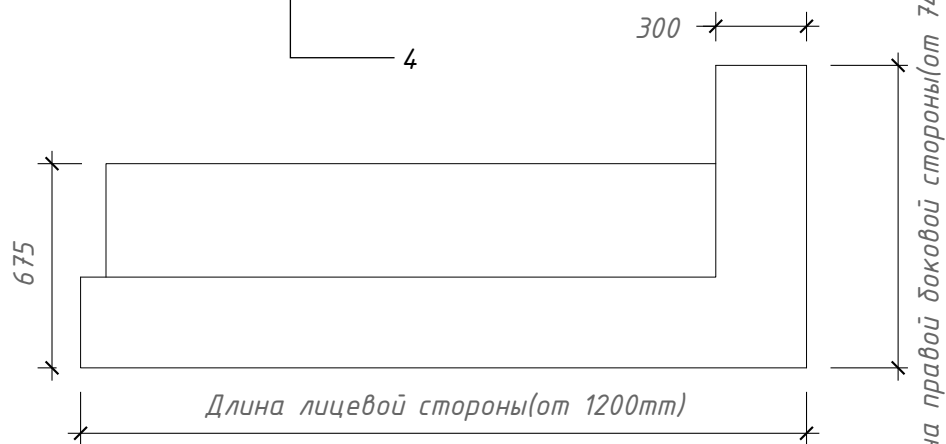

Технические характеристики стойки-ресепшн "Горизонт"

Г-образная "Правая" модификация

№	Материал
1	Искусственный камень или ЛДСП
2	Композит
3	Полоса подсвеченного акрила
4	Зеркальный металл
5	ЛДСП

Если ЛДСП не едгег, закругление может отличаться оттенком
Возможно внесение корректировок (по согласованию)