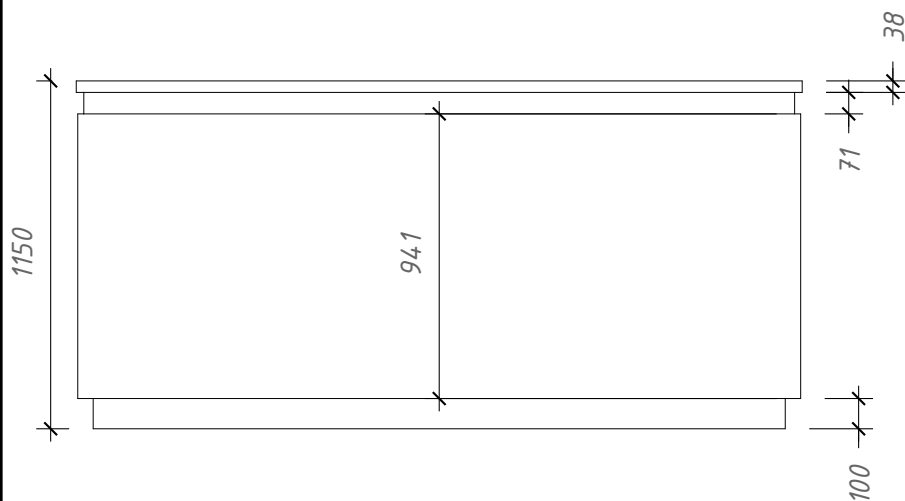

Технические характеристики стойки-ресепшн "Горизонт"

Г-образная "Правая" модификация

№	Материал
1	Искусственный камень или ЛДСП
2	Композит
3	Полоса подсвеченного акрила
4	Зеркальный металл
5	ЛДСП

Если ЛДСП не едгег, закругление может отличаться оттенком
Возможно внесение корректировок (по согласованию)