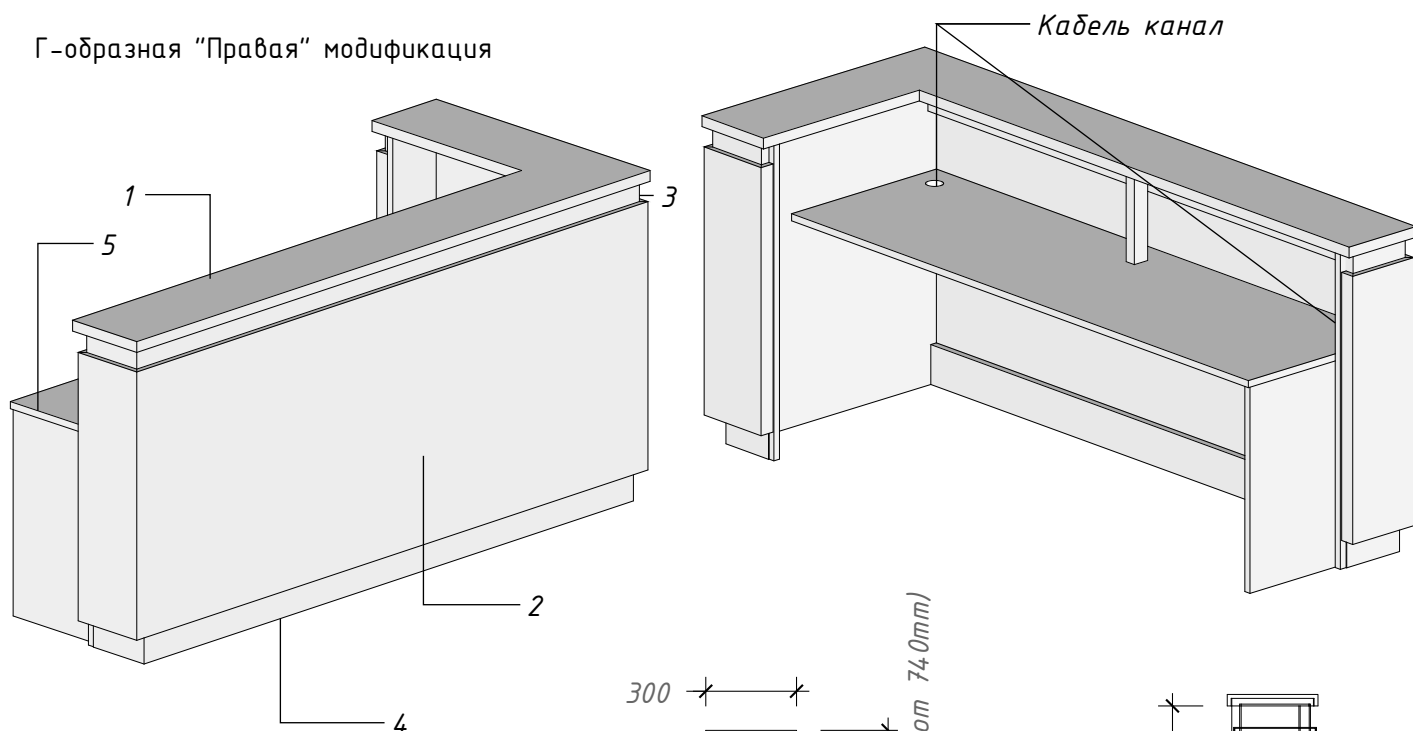

Технические характеристики стойки-ресепшн "Горизонт"

Г-образная "Правая" модификация

№	Материал
1	Искусственный камень или ЛДСП
2	Композит
3	Полоса подсвеченного акрила
4	Зеркальный металл
5	ЛДСП

Если ЛДСП не едгег, закругление может отличаться оттенком
Возможно внесение корректировок (по согласованию)