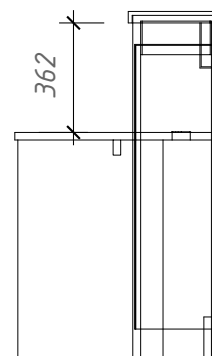

Технические характеристики стойки-ресепшн "Горизонт"

Г-образная "Правая" модификация

№	Материал
1	Искусственный камень или ЛДСП
2	Композит
3	Полоса подсвеченного акрила
4	Зеркальный металл
5	ЛДСП

Если ЛДСП не едгег, закругление может отличаться оттенком
Возможно внесение корректировок (по согласованию)