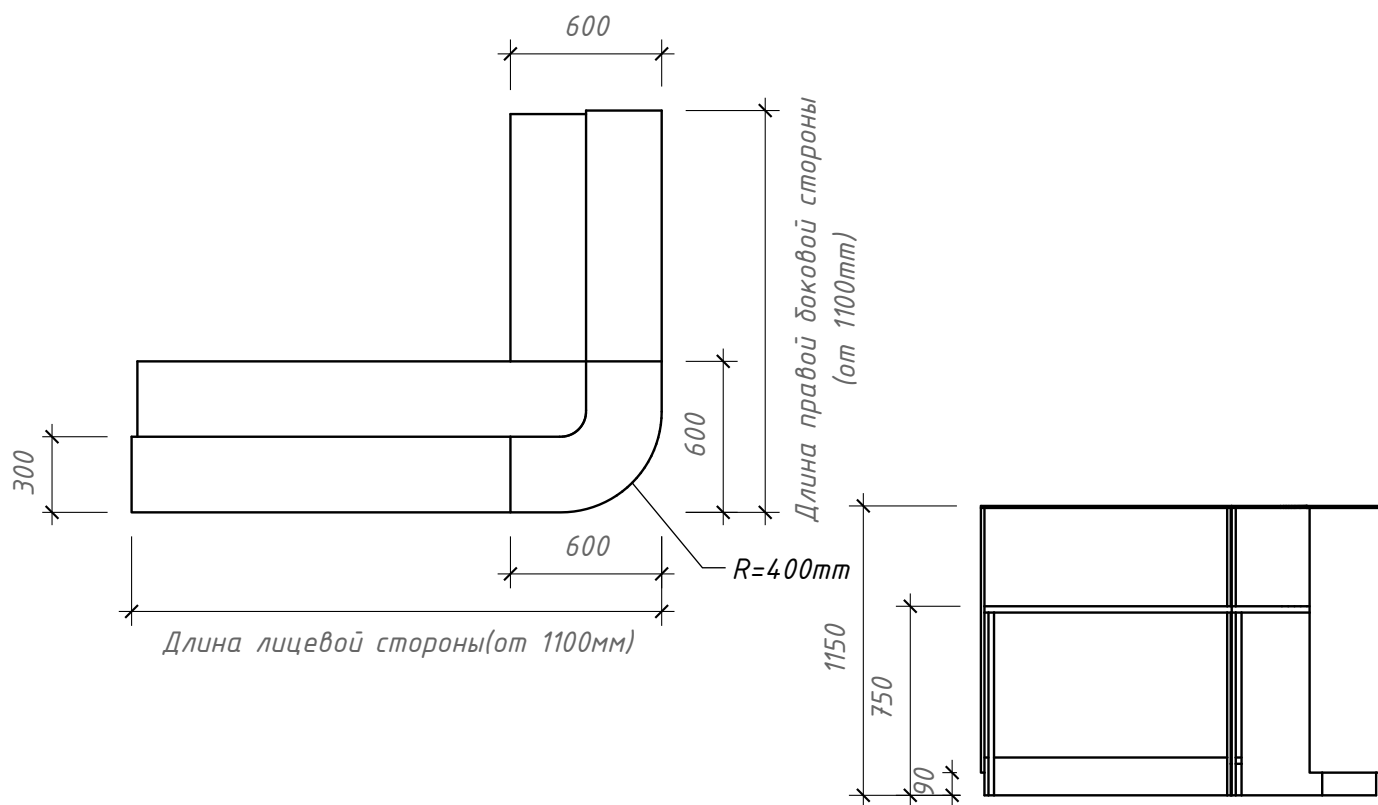

Технические характеристики стойки-ресепшн "Эко"

Кабель-канал

№	Материал
1	Непрозрачное стекло
2	ЛДСП
3	Экокожа
4	Зеркальный металл

Лист	1
Листов	1

Возможно внесение корректировок (по согласованию)