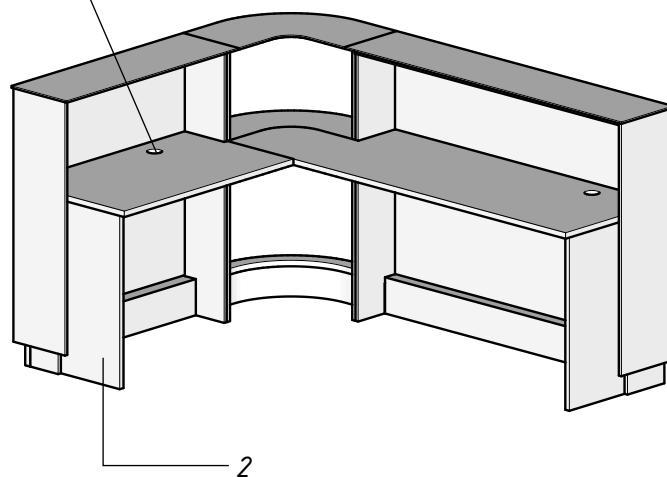

Технические характеристики стойки-ресепшн "Эко"

Кабель-канал

№	Материал
1	Непрозрачное стекло
2	ЛДСП
3	Экокожа
4	Зеркальный металл

Лист	1
Листов	1

Возможно внесение корректировок (по согласованию)