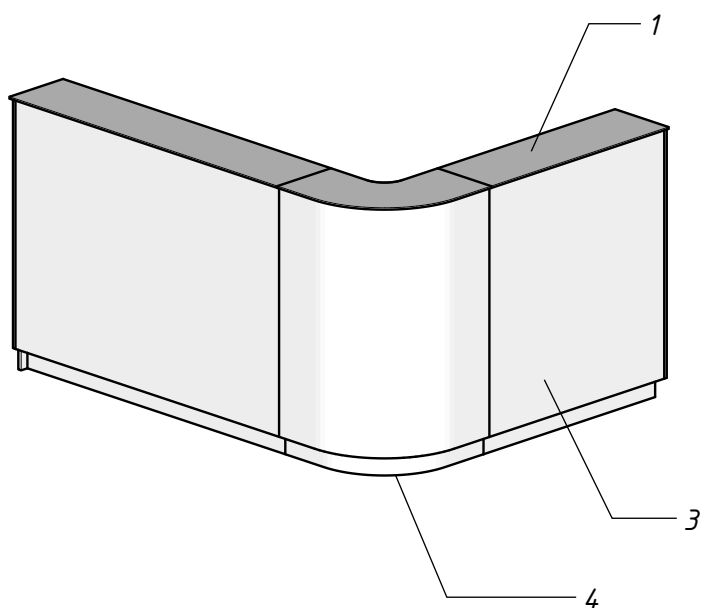

Технические характеристики стойки-ресепшн "Эко"

Кабель-канал

№	Материал
1	Непрозрачное стекло
2	ЛДСП
3	Экокожа
4	Зеркальный металл

Лист	1
Листов	1

Возможно внесение корректировок (по согласованию)