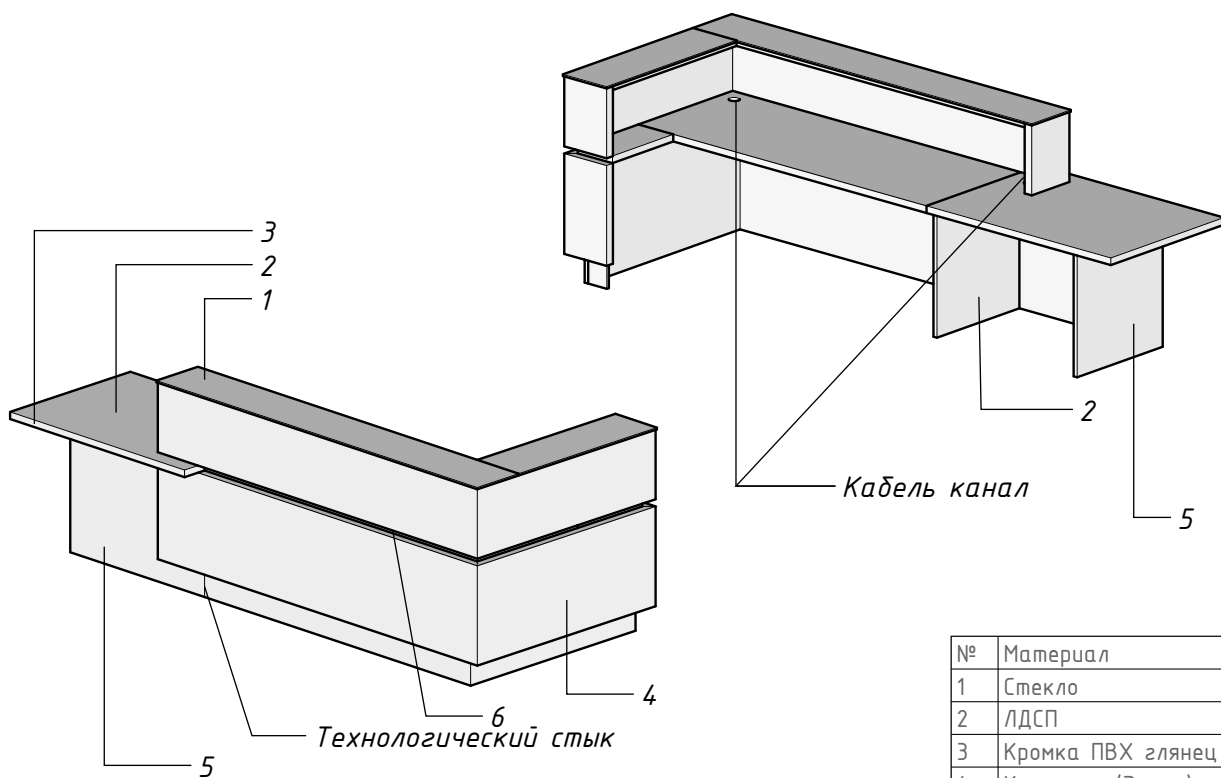

Технические характеристики стойки-ресепшн "Баухаус"

1. Прямая модификация (правая)

Возможно внесения корректировок (по согласованию)

Лист	1
Листов	2

Технические характеристики стойки-ресепшн "Баухаус"

1. Угловая модификация (правая)

№	Материал
1	Стекло
2	ЛДСП
3	Кромка ПВХ глянец
4	Композит (Экран)
5	Композит (Фасад)
6	Подсветка

Лист	1
Листов	2

Возможно внесения корректировок (по согласованию)