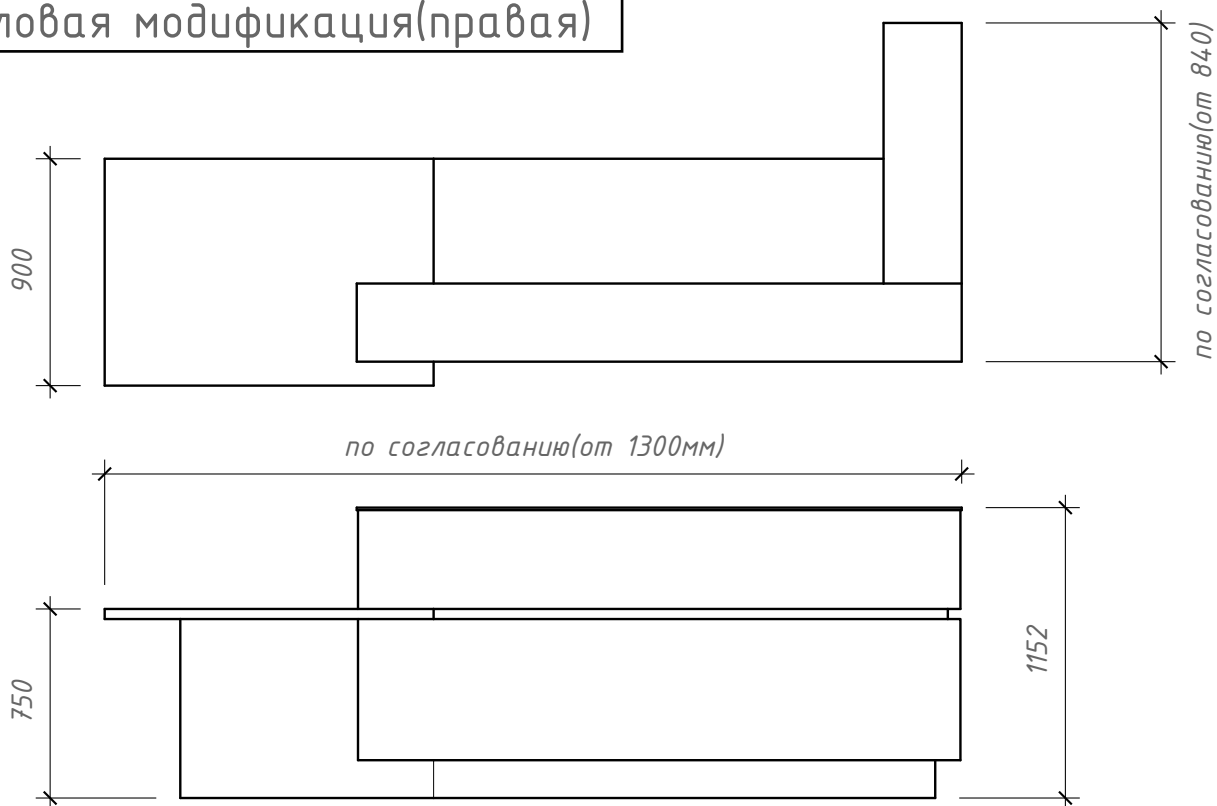

Технические характеристики стойки-ресепшн "Баухаус"

1. Прямая модификация (правая)

Возможно внесения корректировок (по согласованию)

Лист	1
Листов	2

Технические характеристики стойки-ресепшн "Баухаус"

1. Угловая модификация (правая)

№	Материал
1	Стекло
2	ЛДСП
3	Кромка ПВХ глянец
4	Композит (Экран)
5	Композит (Фасад)
6	Подсветка

Лист	1
Листов	2

Возможно внесения корректировок (по согласованию)