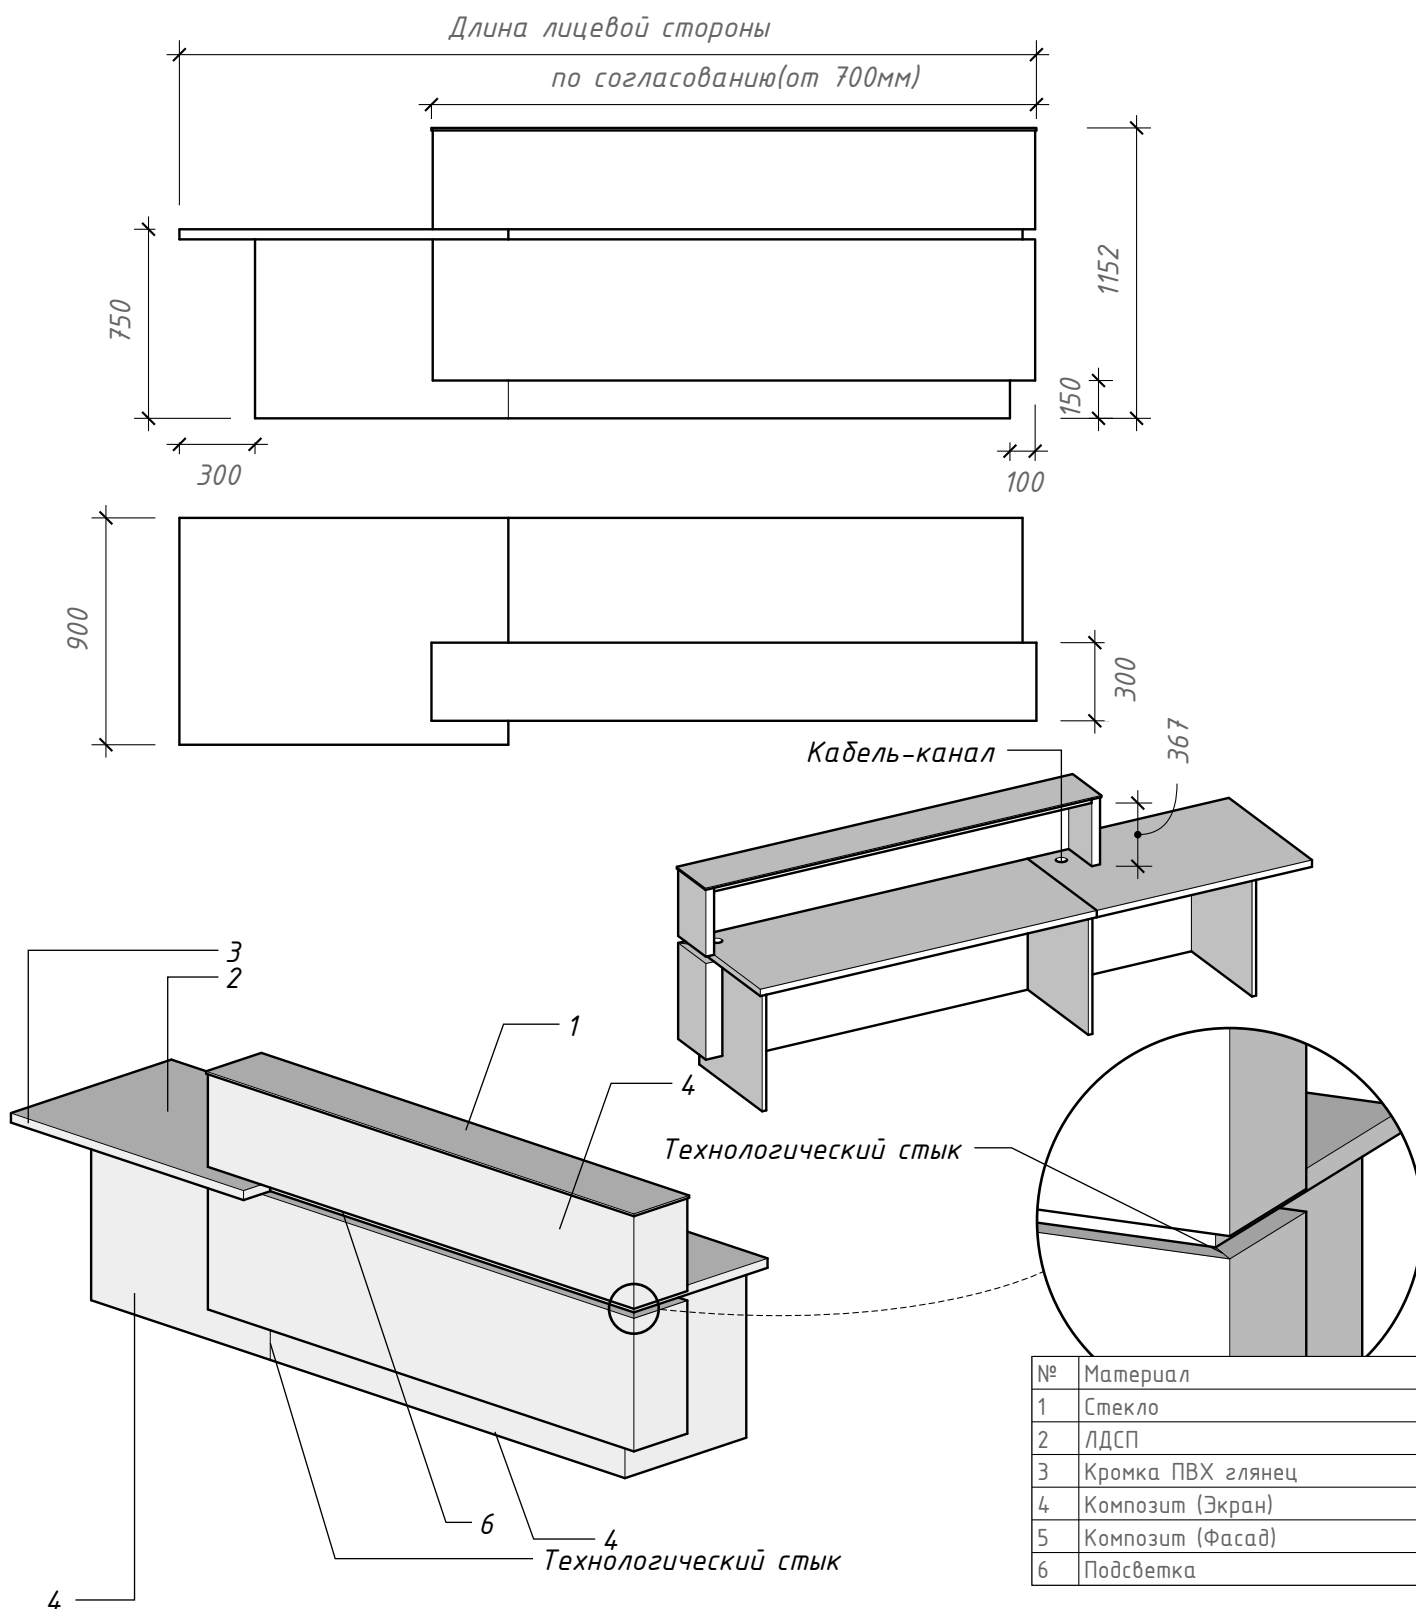

Технические характеристики стойки-ресепшн "Баухаус"

1. Прямая модификация (правая)

Возможно внесения корректировок (по согласованию)

Лист	1
Листов	2

Технические характеристики стойки-ресепшн "Баухаус"

1. Угловая модификация (правая)

№	Материал
1	Стекло
2	ЛДСП
3	Кромка ПВХ глянец
4	Композит (Экран)
5	Композит (Фасад)
6	Подсветка

Лист	1
Листов	2

Возможно внесения корректировок (по согласованию)