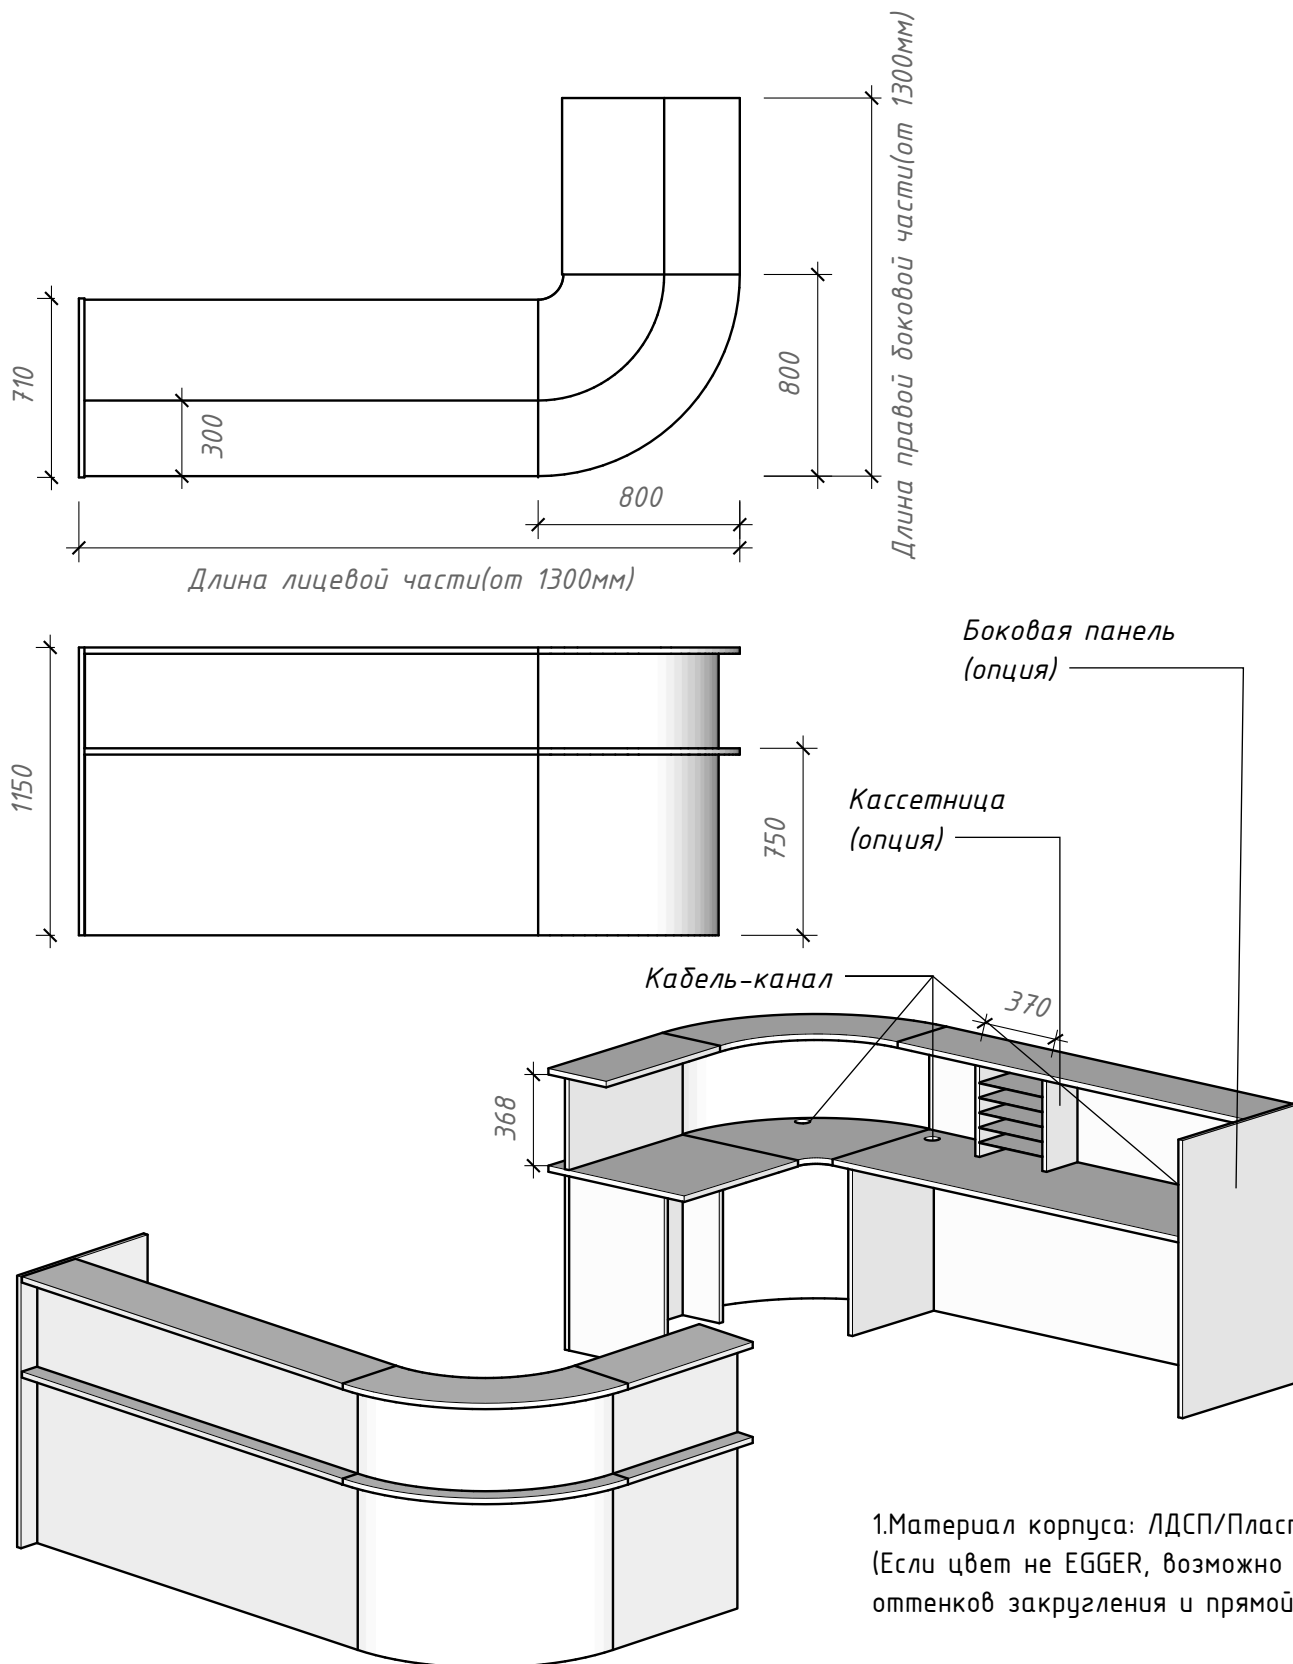

Технические характеристики стойки-ресепшн "Вуд"

Возможно внесение корректировок(по согласованию)

Лист	1
Листов	1