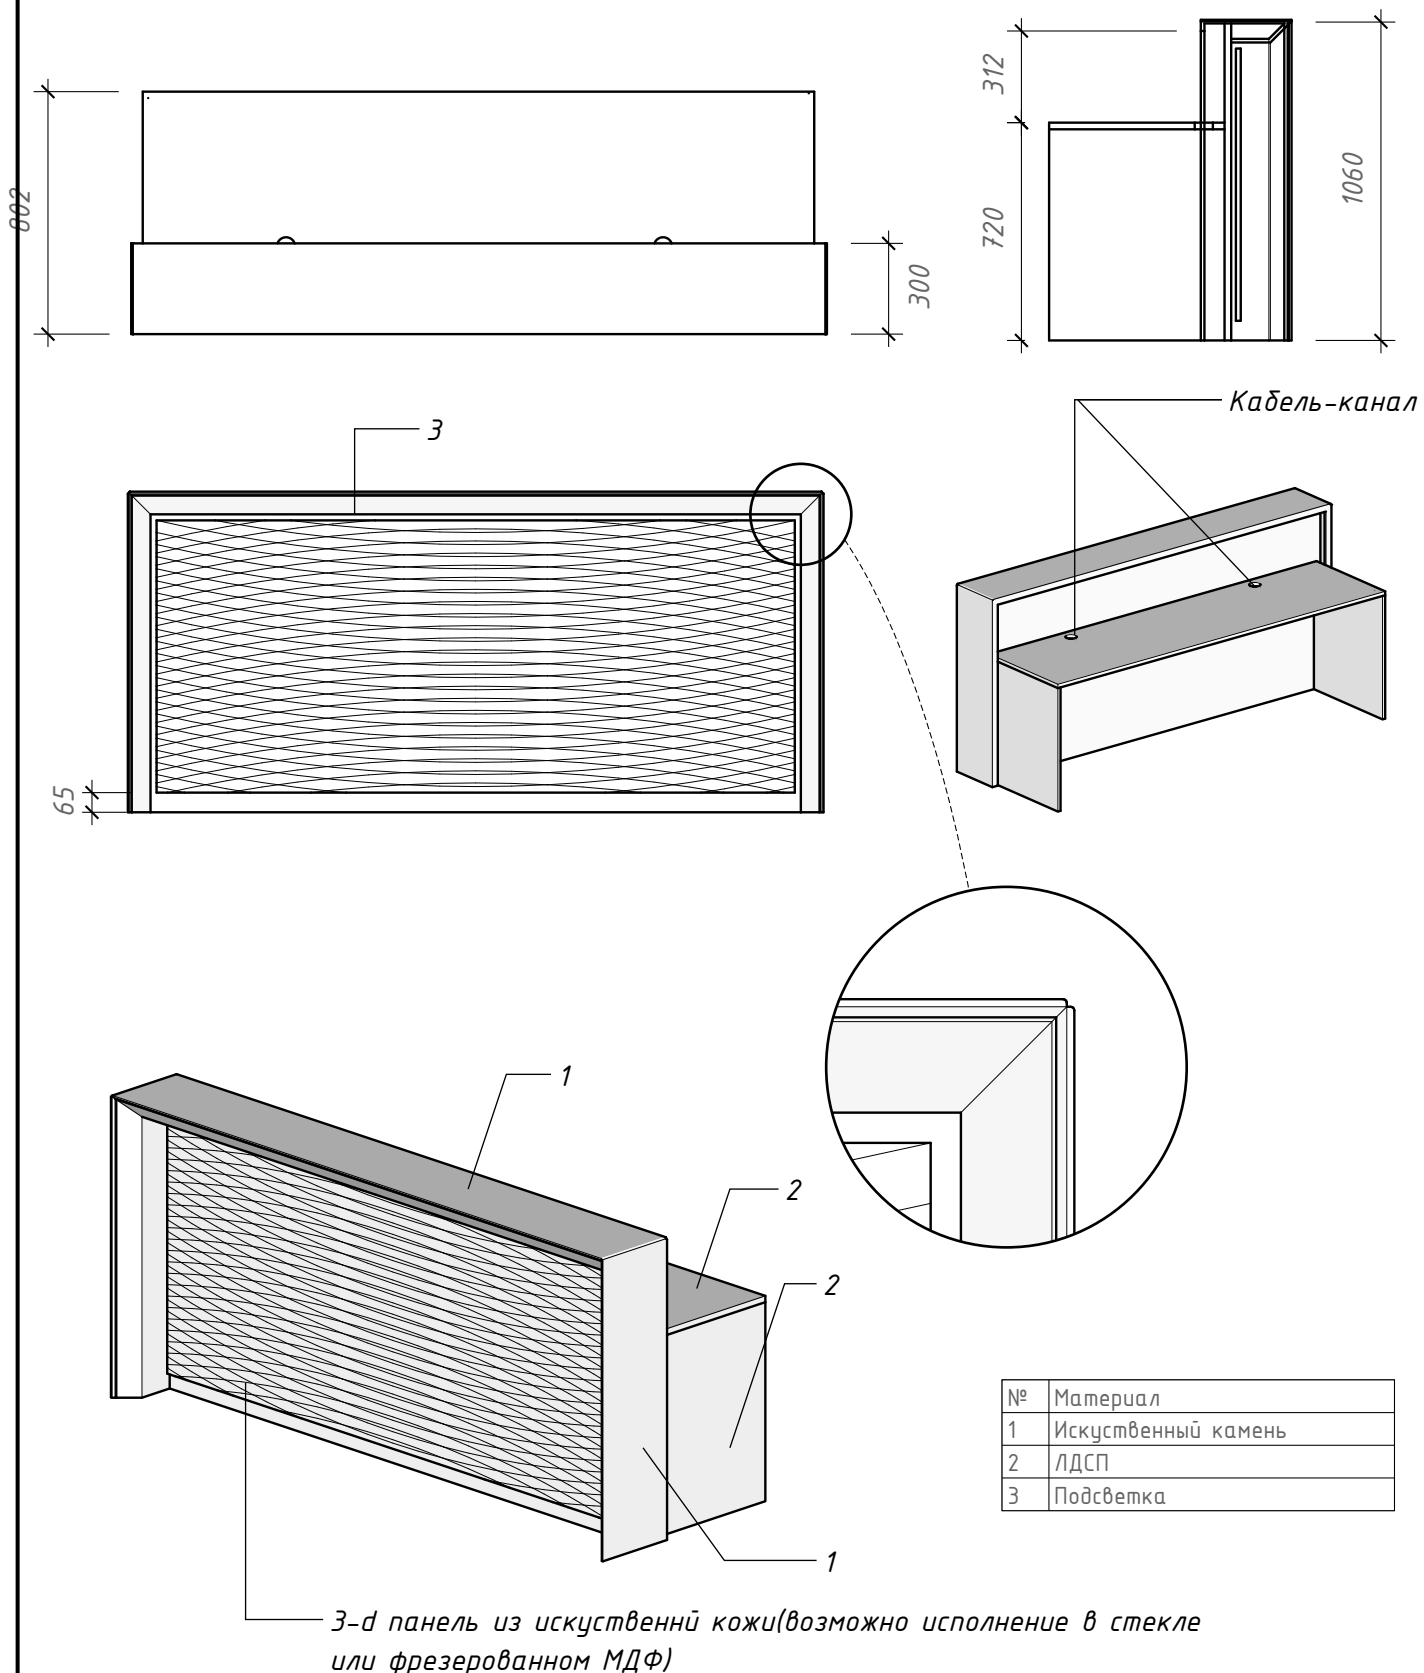

Технические характеристики стойки-ресепшн "Стрим"

№	Материал
1	Искусственный камень
2	ЛДСП
3	Подсветка

Лист	1
Листов	1