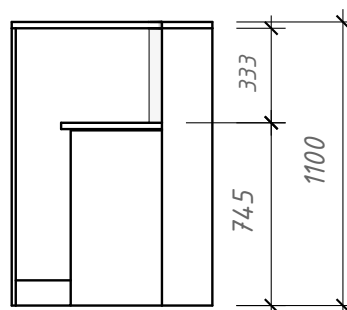

Технические характеристики стойки-ресепшн "Мини-Эко"

Модификация 90градусов

Модификация 135градусов

№	Материал
1	Экокожа
2	ЛДСП
3	Зеркальный металл

Лист	1
Листов	1

Возможно внесения корректировок(по согласованию)