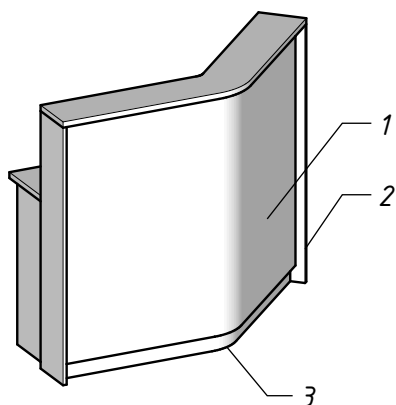

Технические характеристики стойки-ресепшн "Мини-Эко"

Модификация 90градусов

Модификация 135градусов

№	Материал
1	Экокожа
2	ЛДСП
3	Зеркальный металл

Лист	1
Листов	1

Возможно внесения корректировок(по согласованию)