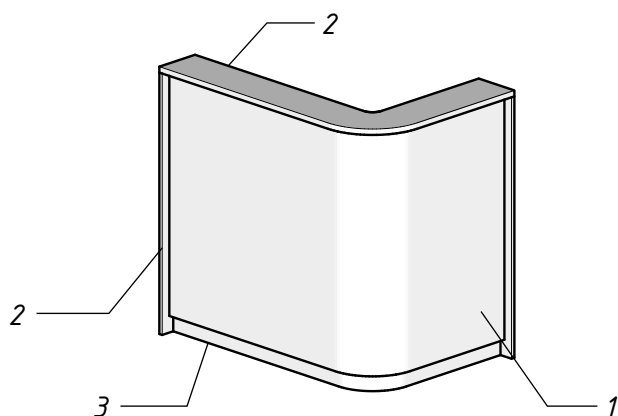

Технические характеристики стойки-ресепшн "Мини-Эко"

Модификация 90градусов

Модификация 135градусов

№	Материал
1	Экокожа
2	ЛДСП
3	Зеркальный металл

Лист	1
Листов	1

Возможно внесения корректировок(по согласованию)