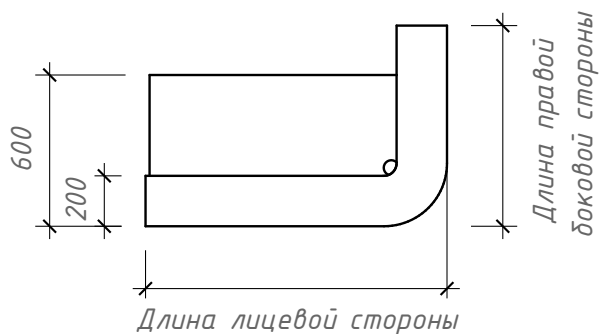

Технические характеристики стойки-ресепшн "Мини-Эко"

Модификация 90градусов

Модификация 135градусов

№	Материал
1	Экокожа
2	ЛДСП
3	Зеркальный металл

Лист	1
Листов	1

Возможно внесения корректировок(по согласованию)