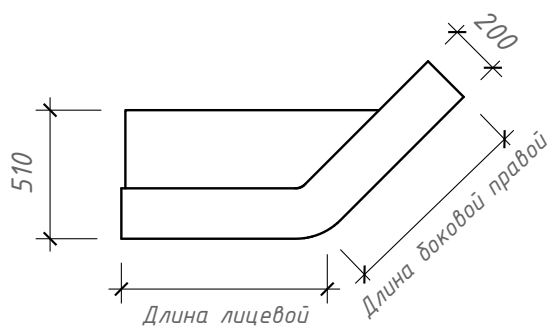

Технические характеристики стойки-ресепшн "Мини-Эко"

Модификация 90градусов

Модификация 135градусов

№	Материал
1	Экокожа
2	ЛДСП
3	Зеркальный металл

Лист	1
Листов	1

Возможно внесения корректировок(по согласованию)