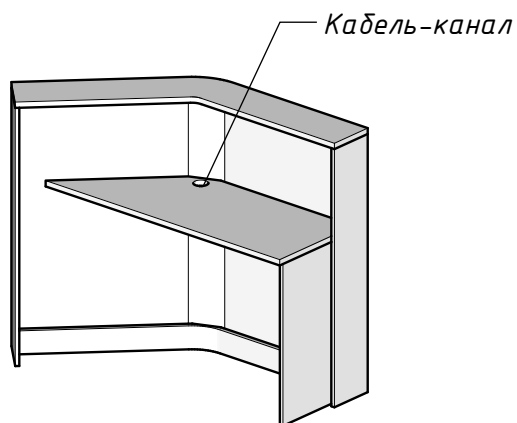

Технические характеристики стойки-ресепшн "Мини-Эко"

Модификация 90градусов

Модификация 135градусов

№	Материал
1	Экокожа
2	ЛДСП
3	Зеркальный металл

Лист	1
Листов	1

Возможно внесения корректировок(по согласованию)