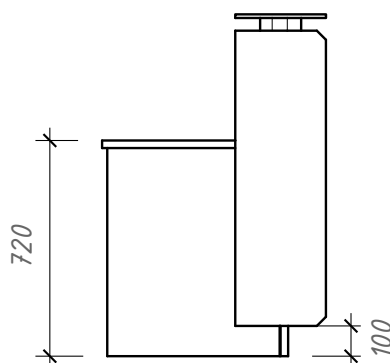

Технические характеристики стойки-ресепшн "Хибины"

Вариант с промежуточными стеклами

Любой до 2400мм

№	Материал
1	Стекло
2	ЛДСП
3	Зеркальный металл
4	Композит (Фасад)
5	Подсветка

Лист	1
Листов	2

Возможно внесения корректировок(по согласованию)

Технические характеристики стойки-ресепшн "Хибины"

Вариант без промежуточных стекол

По согласованию (от 1200мм до 2400мм)

№	Материал
1	Стекло
2	ЛДСП
3	Зеркальный металл
4	Композит (Фасад)
5	Подсветка

Лист	2
Листов	2