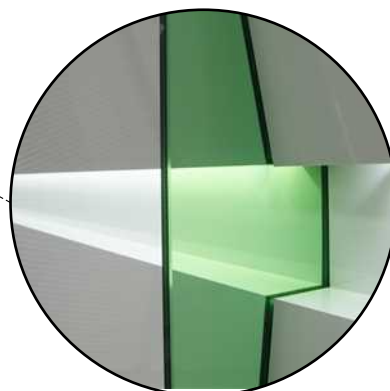

Технические характеристики стойки-ресепшн "Хибины"

Вариант с промежуточными стеклами

Любой до 2400мм

№	Материал
1	Стекло
2	ЛДСП
3	Зеркальный металл
4	Композит (Фасад)
5	Подсветка

Лист	1
Листов	2

Возможно внесения корректировок(по согласованию)

Технические характеристики стойки-ресепшн "Хибины"

Вариант без промежуточных стекол

По согласованию (от 1200мм до 2400мм)

№	Материал
1	Стекло
2	ЛДСП
3	Зеркальный металл
4	Композит (Фасад)
5	Подсветка

Лист	2
Листов	2