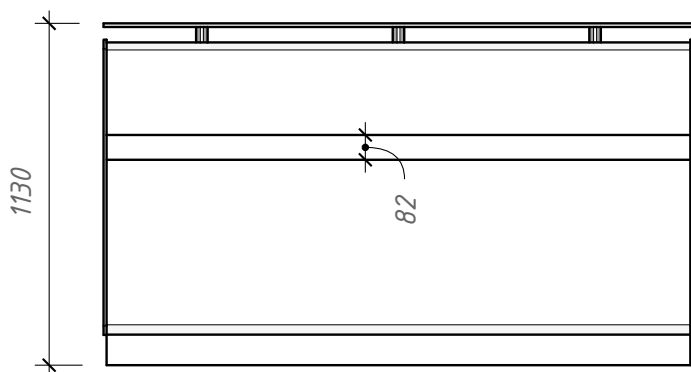

Технические характеристики стойки-ресепшн "Хибины"

Вариант с промежуточными стеклами

Любой до 2400мм

№	Материал
1	Стекло
2	ЛДСП
3	Зеркальный металл
4	Композит (Фасад)
5	Подсветка

Лист	1
Листов	2

Возможно внесения корректировок(по согласованию)

Технические характеристики стойки-ресепшн "Хибины"

Вариант без промежуточных стекол

По согласованию (от 1200мм до 2400мм)

№	Материал
1	Стекло
2	ЛДСП
3	Зеркальный металл
4	Композит (Фасад)
5	Подсветка

Лист	2
Листов	2