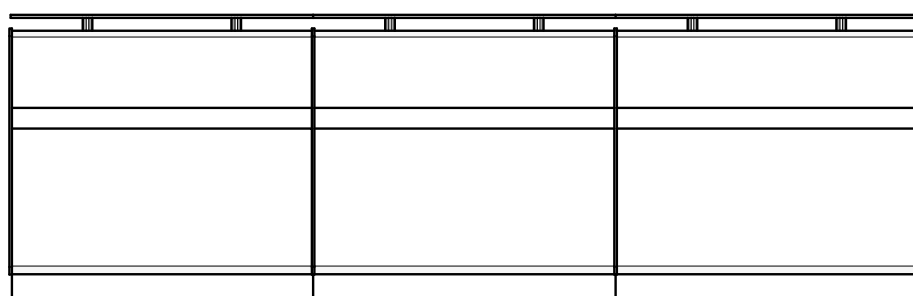

Технические характеристики стойки-ресепшн "Хибины"

Вариант с промежуточными стеклами

Любой до 2400мм

№	Материал
1	Стекло
2	ЛДСП
3	Зеркальный металл
4	Композит (Фасад)
5	Подсветка

Лист	1
Листов	2

Возможно внесения корректировок(по согласованию)

Технические характеристики стойки-ресепшн "Хибины"

Вариант без промежуточных стекол

По согласованию (от 1200мм до 2400мм)

№	Материал
1	Стекло
2	ЛДСП
3	Зеркальный металл
4	Композит (Фасад)
5	Подсветка

Лист	2
Листов	2