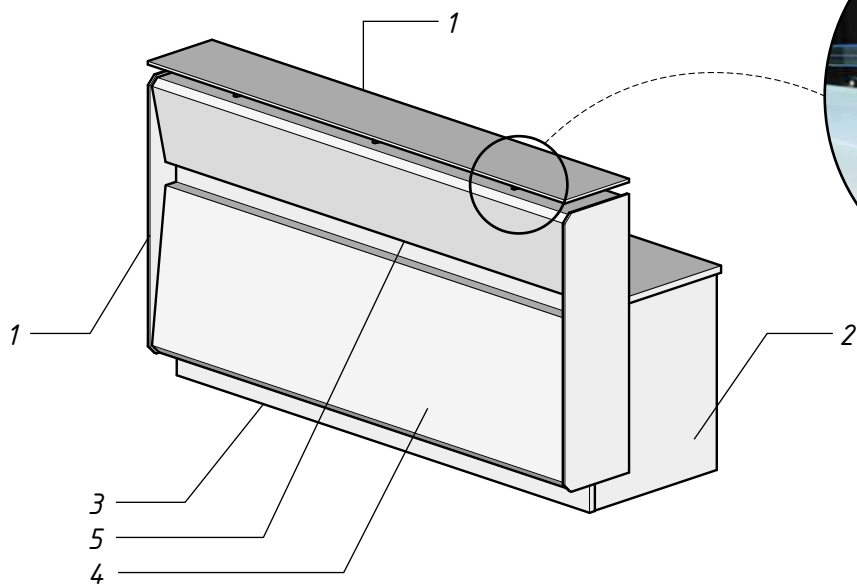

Технические характеристики стойки-ресепшн "Хибины"

Вариант с промежуточными стеклами

Любой до 2400мм

№	Материал
1	Стекло
2	ЛДСП
3	Зеркальный металл
4	Композит (Фасад)
5	Подсветка

Лист	1
Листов	2

Возможно внесения корректировок(по согласованию)

Технические характеристики стойки-ресепшн "Хибины"

Вариант без промежуточных стекол

По согласованию (от 1200мм до 2400мм)

№	Материал
1	Стекло
2	ЛДСП
3	Зеркальный металл
4	Композит (Фасад)
5	Подсветка

Лист	2
Листов	2