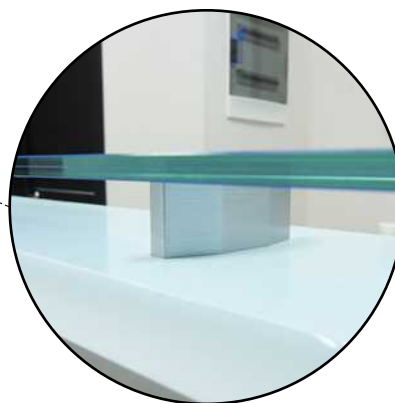

Технические характеристики стойки-ресепшн "Хибины"

Вариант с промежуточными стеклами

Любой до 2400мм

№	Материал
1	Стекло
2	ЛДСП
3	Зеркальный металл
4	Композит (Фасад)
5	Подсветка

Лист	1
Листов	2

Возможно внесения корректировок(по согласованию)

Технические характеристики стойки-ресепшн "Хибины"

Вариант без промежуточных стекол

По согласованию (от 1200мм до 2400мм)

№	Материал
1	Стекло
2	ЛДСП
3	Зеркальный металл
4	Композит (Фасад)
5	Подсветка

Лист	2
Листов	2