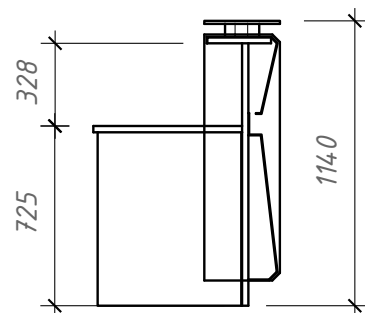

Технические характеристики стойки-ресепшн "Хибины"

Вариант с промежуточными стеклами

Любой до 2400мм

№	Материал
1	Стекло
2	ЛДСП
3	Зеркальный металл
4	Композит (Фасад)
5	Подсветка

Лист	1
Листов	2

Возможно внесения корректировок(по согласованию)

Технические характеристики стойки-ресепшн "Хибины"

Вариант без промежуточных стекол

По согласованию (от 1200мм до 2400мм)

№	Материал
1	Стекло
2	ЛДСП
3	Зеркальный металл
4	Композит (Фасад)
5	Подсветка

Лист	2
Листов	2