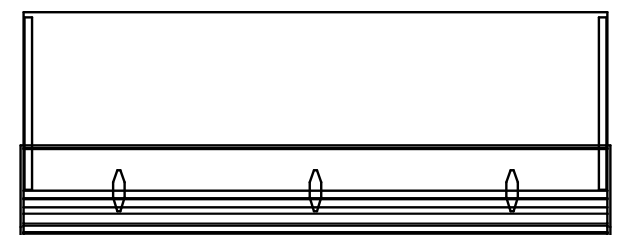

Технические характеристики стойки-ресепшн "Хибины"

Вариант с промежуточными стеклами

Любой до 2400мм

№	Материал
1	Стекло
2	ЛДСП
3	Зеркальный металл
4	Композит (Фасад)
5	Подсветка

Лист	1
Листов	2

Возможно внесения корректировок(по согласованию)

Технические характеристики стойки-ресепшн "Хибины"

Вариант без промежуточных стекол

По согласованию (от 1200мм до 2400мм)

№	Материал
1	Стекло
2	ЛДСП
3	Зеркальный металл
4	Композит (Фасад)
5	Подсветка

Лист	2
Листов	2