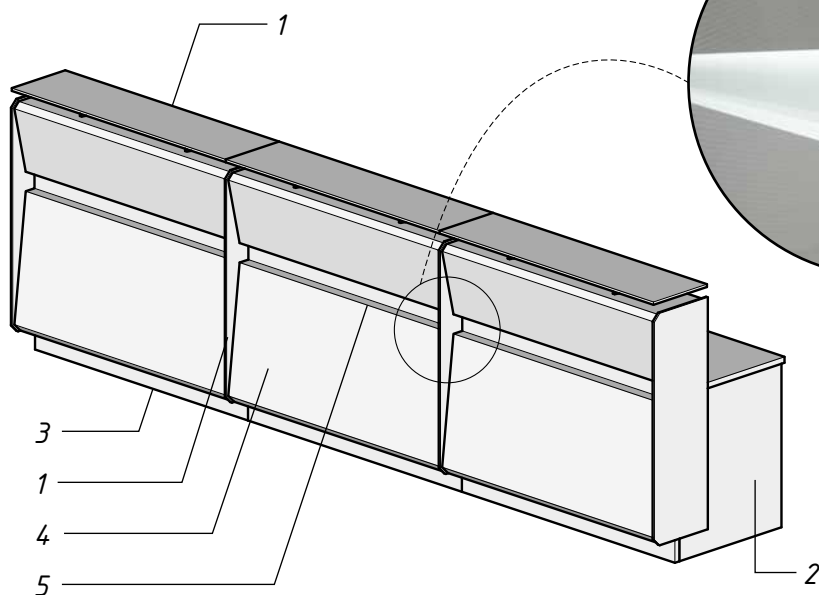

Технические характеристики стойки-ресепшн "Хибины"

Вариант с промежуточными стеклами

Любой до 2400мм

№	Материал
1	Стекло
2	ЛДСП
3	Зеркальный металл
4	Композит (Фасад)
5	Подсветка

Лист	1
Листов	2

Возможно внесения корректировок(по согласованию)

Технические характеристики стойки-ресепшн "Хибины"

Вариант без промежуточных стекол

По согласованию (от 1200мм до 2400мм)

№	Материал
1	Стекло
2	ЛДСП
3	Зеркальный металл
4	Композит (Фасад)
5	Подсветка

Лист	2
Листов	2