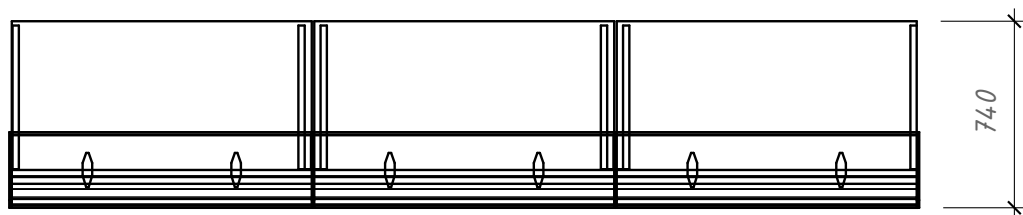

Технические характеристики стойки-ресепшн "Хибины"

Вариант с промежуточными стеклами

Любой до 2400мм

№	Материал
1	Стекло
2	ЛДСП
3	Зеркальный металл
4	Композит (Фасад)
5	Подсветка

Лист	1
Листов	2

Возможно внесения корректировок(по согласованию)

Технические характеристики стойки-ресепшн "Хибины"

Вариант без промежуточных стекол

По согласованию (от 1200мм до 2400мм)

№	Материал
1	Стекло
2	ЛДСП
3	Зеркальный металл
4	Композит (Фасад)
5	Подсветка

Лист	2
Листов	2